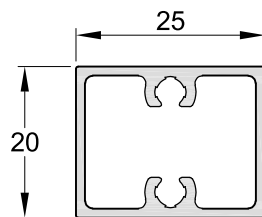

Barra Chata com Raio	
BC-028	0,385 kg/m

LINHA

ENSEADA

Boletim Técnico

Novo Perfil

Gradil	
CG-021	0,316 kg/m

Gradil	
CG-094	0,359 kg/m

LINHA GRAVATÁ