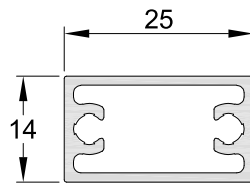

Barra Chata com Raio	
BC-028	0,385 kg/m

LINHA

ENSEADA

Boletim Técnico

Novo Perfil

Gradil	
CG-021	0,316 kg/m

Gradil	
CG-094	0,359 kg/m

LINHA GRAVATÁ