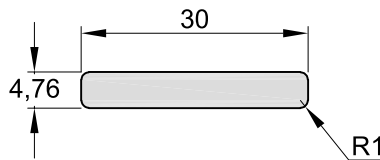

Boletim Técnico

Índice

Novos Perfis Linha Enseada

pág **05**

Novos Perfis Linha Gravatá

pág **06**

Boletim Técnico

Novo Perfil

Barra Chata com Raio	
BC-028	0,385 kg/m

LINHA

ENSEADA

Boletim Técnico

Novo Perfil

Gradil	
CG-021	0,316 kg/m

Gradil	
CG-094	0,359 kg/m

LINHA GRAVATÁ