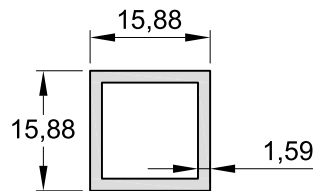

Boletim Técnico

Índice

Novo Perfil Linha Enseada

pág **05**

Alteração de Código Sistema de Esquadrias
Laguna 25

pág **06**

Boletim Técnico

Novo Perfil

Tubo Quadrado	
TQ-003	0,246 Kg/m

TABELADOS LINHA ENSEADA

Boletim Técnico

Alteração de Código

Coluna / Travessa	
25-504	0,572 Kg/m

Coluna / Travessa	
25-541	0,572 Kg/m