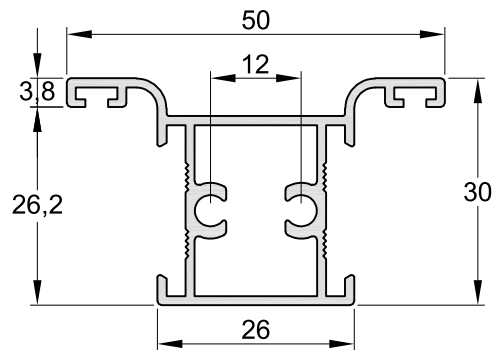

Boletim Técnico

Índice

Novo Perfil Linha Enseada

pág **05**

Alteração de Código Sistema de Esquadrias
Laguna 25

pág **06**

Boletim Técnico

Novo Perfil

Tubo Quadrado	
TQ-003	0,246 Kg/m

TABELADOS LINHA ENSEADA

Boletim Técnico

Alteração de Código

Coluna / Travessa	
25-504	0,572 Kg/m

Coluna / Travessa	
25-541	0,572 Kg/m